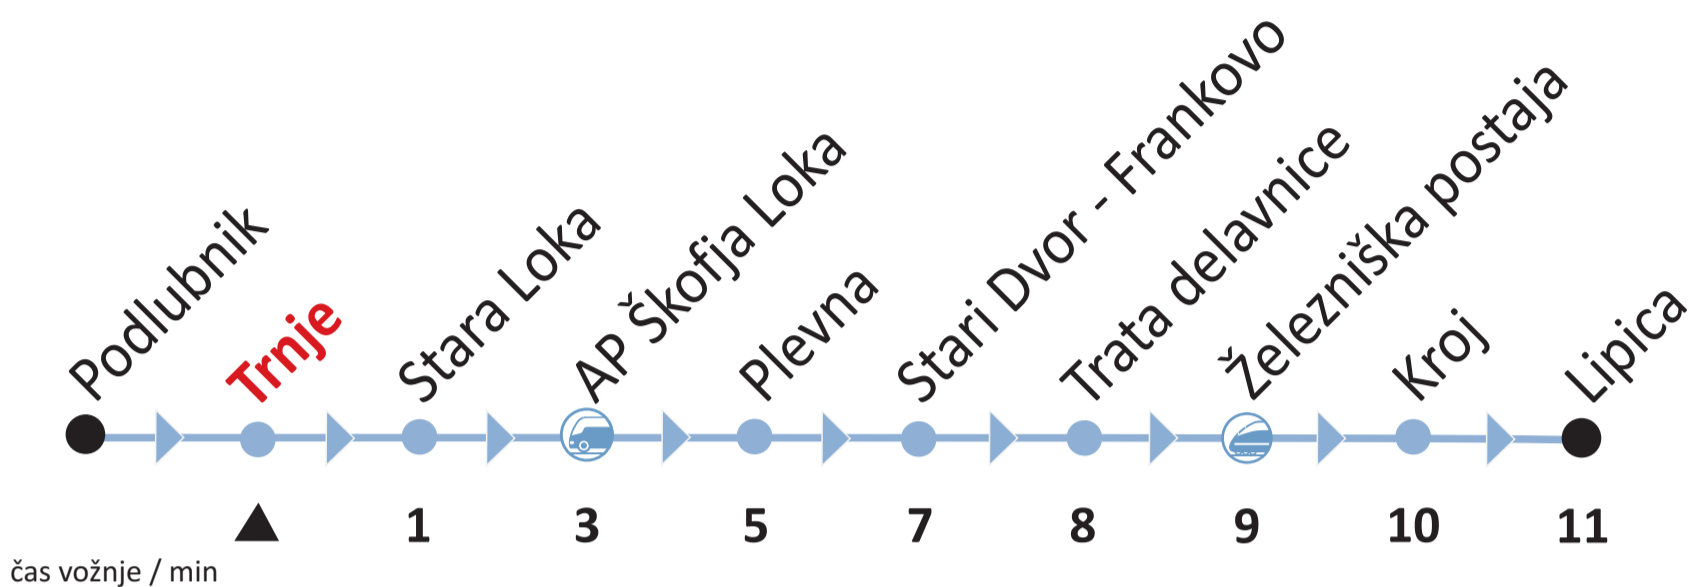

Avtobusni vozni red

ALPETOUR
Potovalna agencija

Part of Arriva - a company

Mestna linija: Podlubnik - Škofja Loka - Lipica

Avtobusno postajališče: *Trnje*

www.alpetour.si

ponedeljek - petek Monday - Friday

ura	minute			
5	01	16	31	46
6	01	16	31	46
7	01	16	31	46
8	01	16	31	46
9	01	16	31	46
10	01	16	31	46
11	01	16	31	46
12	01	16	31	46
13	01	16	31	46
14	01	16	31	46
15	01	16	31	46
16	01	16	31	46
17	01	16	31	46
18	01	16	31	
19	01	31		
20	01	31		
21	01	31		
22	01			