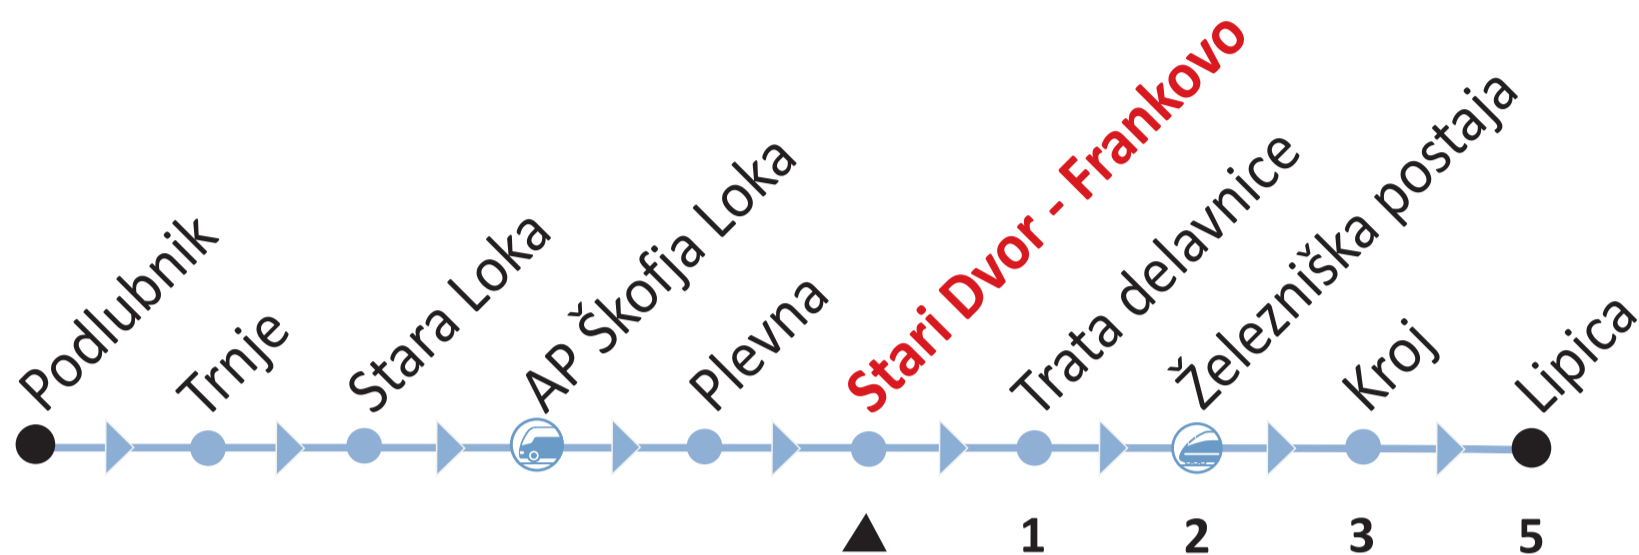

Avtobusni vozni red

ALPETOUR
Potovalna agencija

Part of Arriva - a company

Mestna linija: Podlubnik - Škofja Loka - Lipica

Avtobusno postajališče: Stari Dvor - Frankovo

www.alpetour.si

čas vožnje / min

ponedeljek - petek Monday - Friday