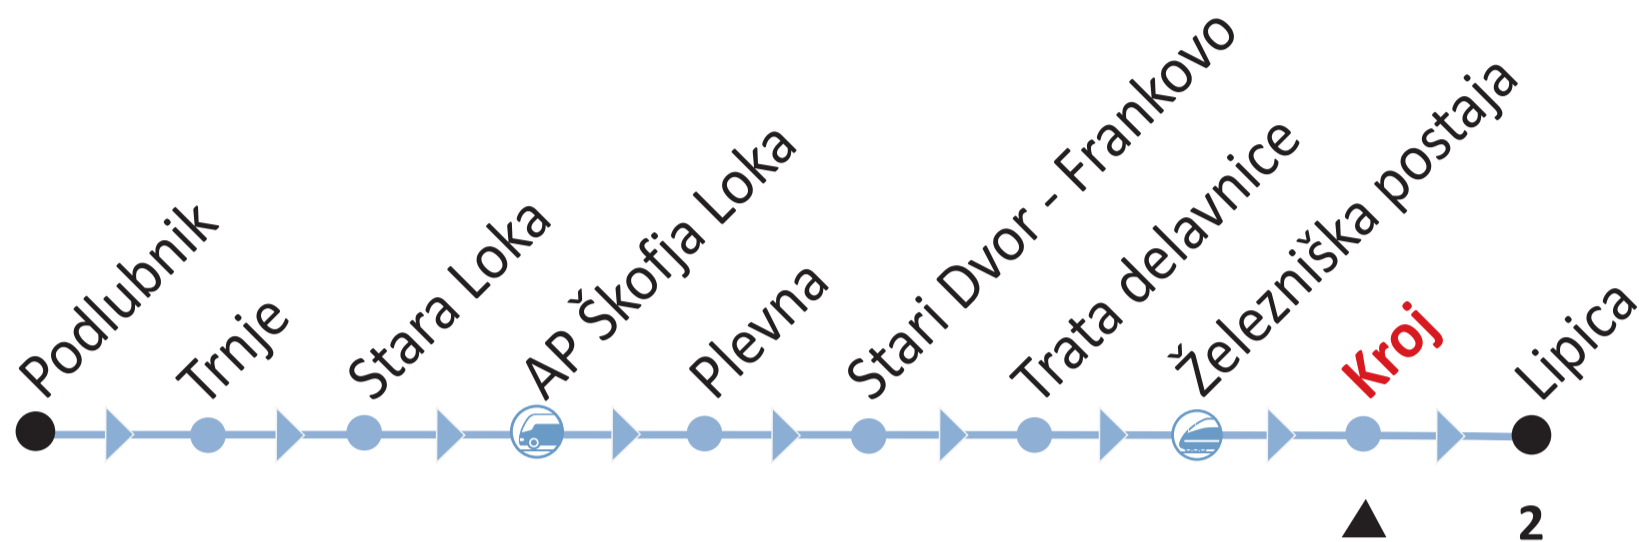

Avtobusni vozni red

ALPETOUR
Potovalna agencija

Part of Arriva - a company

Mestna linija: Podlubnik - Škofja Loka - Lipica

Avtobusno postajališče: Kroj

www.alpetour.si

čas vožnje / min

ponedeljek - petek Monday - Friday