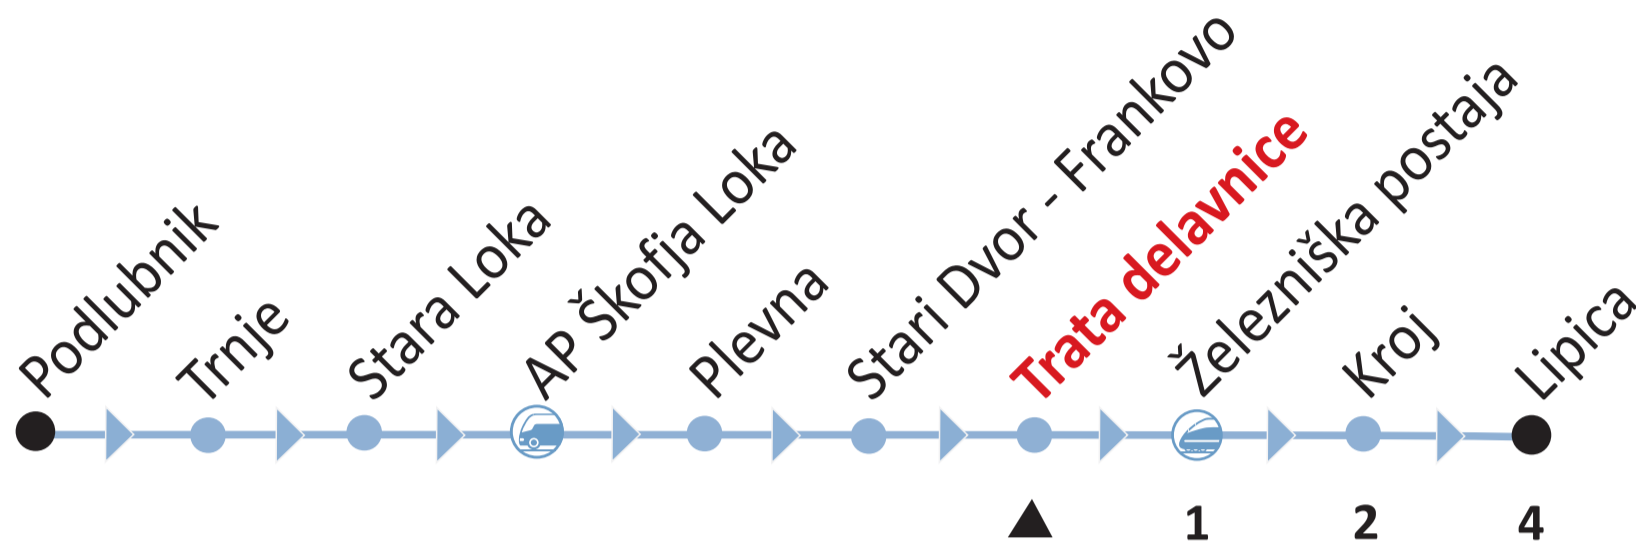

Avtobusni vozni red

ALPETOUR
Potovalna agencija

Part of Arriva - a company

Mestna linija: Podlubnik - Škofja Loka - Lipica

Avtobusno postajališče: *Trata delavnice*

www.alpetour.si

čas vožnje / min

ponedeljek - petek Monday - Friday