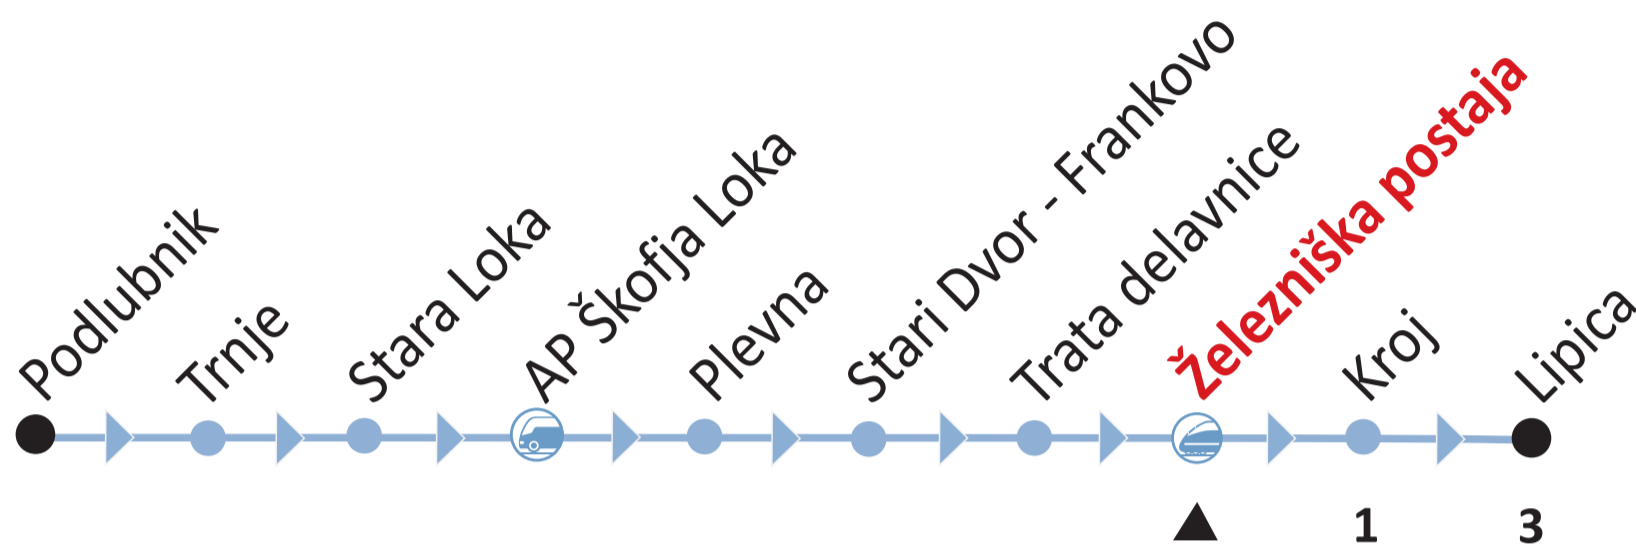

Avtobusni vozni red

ALPETOUR
Potovalna agencija

Part of Arriva - a company

Mestna linija: Podlubnik - Škofja Loka - Lipica

Avtobusno postajališče: *Železniška postaja*

www.alpetour.si

čas vožnje / min

ponedeljek - petek Monday - Friday