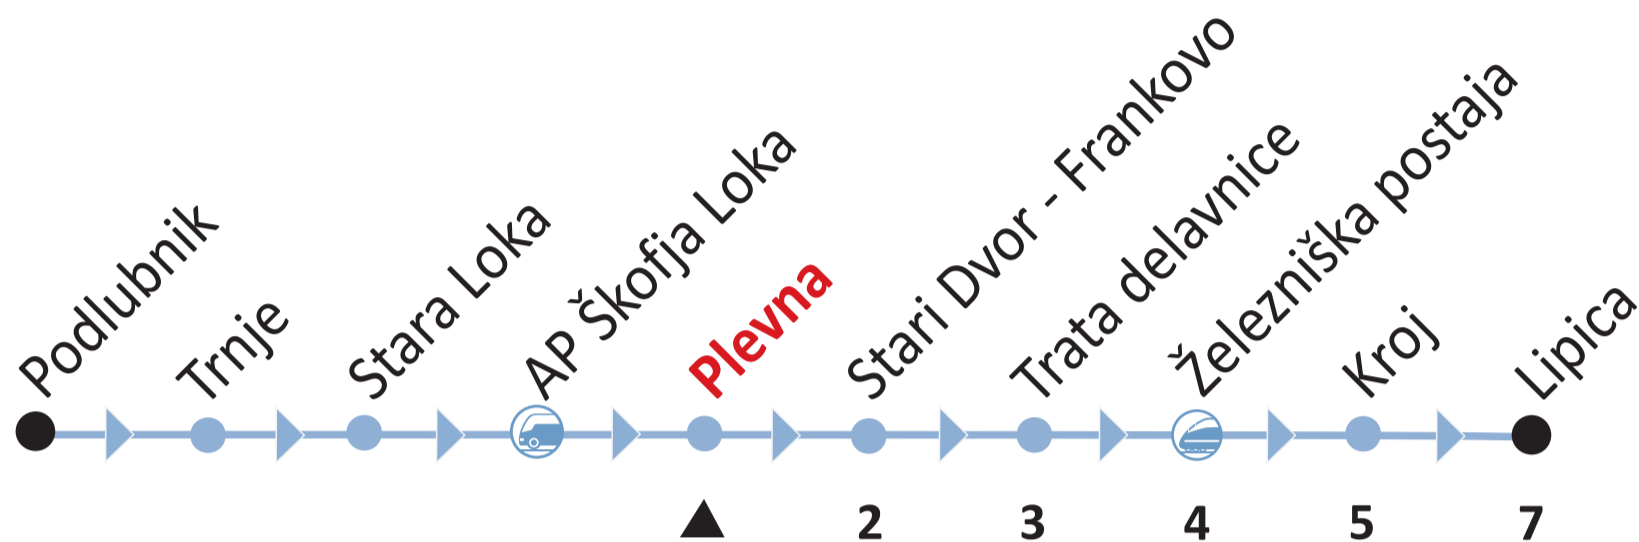

Avtobusni vozni red

ALPETOUR
Potovalna agencija

Part of Arriva - a company

Mestna linija: Podlubnik - Škofja Loka - Lipica

Avtobusno postajališče: Plevna

www.alpetour.si

čas vožnje / min

ponedeljek - petek Monday - Friday